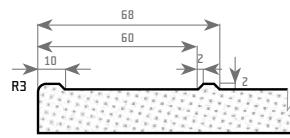

26

MDF
18 mm

FÓLIE PROVEDENÍ & MOŽNOSTI
126 magnólie světle šedá tvar 26 je vyráběn ve fóliích skupin dřeviny a naturalis

FRÉZOVÁNÍ [š x v]

standardní

min. **170 x 160 mm**
max. 1.250 x 2.500 mm

jednoduché

min. **170 x 106 mm**
max. 1.250 x 2.500 mm

PROVEDENÍ [š x v]

plná

170 x 160 mm

rám

246 x 246 mm

rám pro sklo

obvodové

min. **90 x 48 mm**
max. 1.250 x 2.500 mm